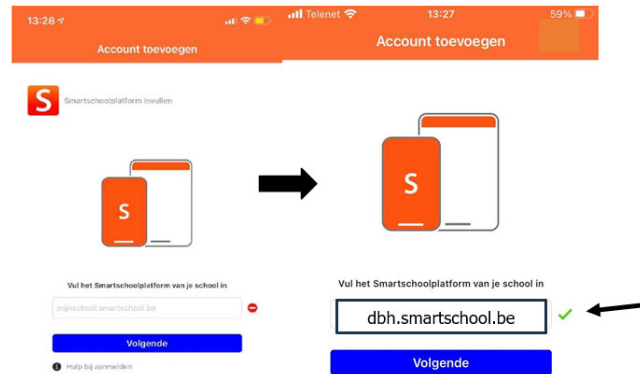

### Android

## 2. App openen

Druk op het icoon van de Smartschool-app om de app te openen.

### 3. Aanmelden

- Vul in **dbh.smartschool.be**.
- Als je dit juist hebt ingevuld zal er een groen vinkje verschijnen. ✓