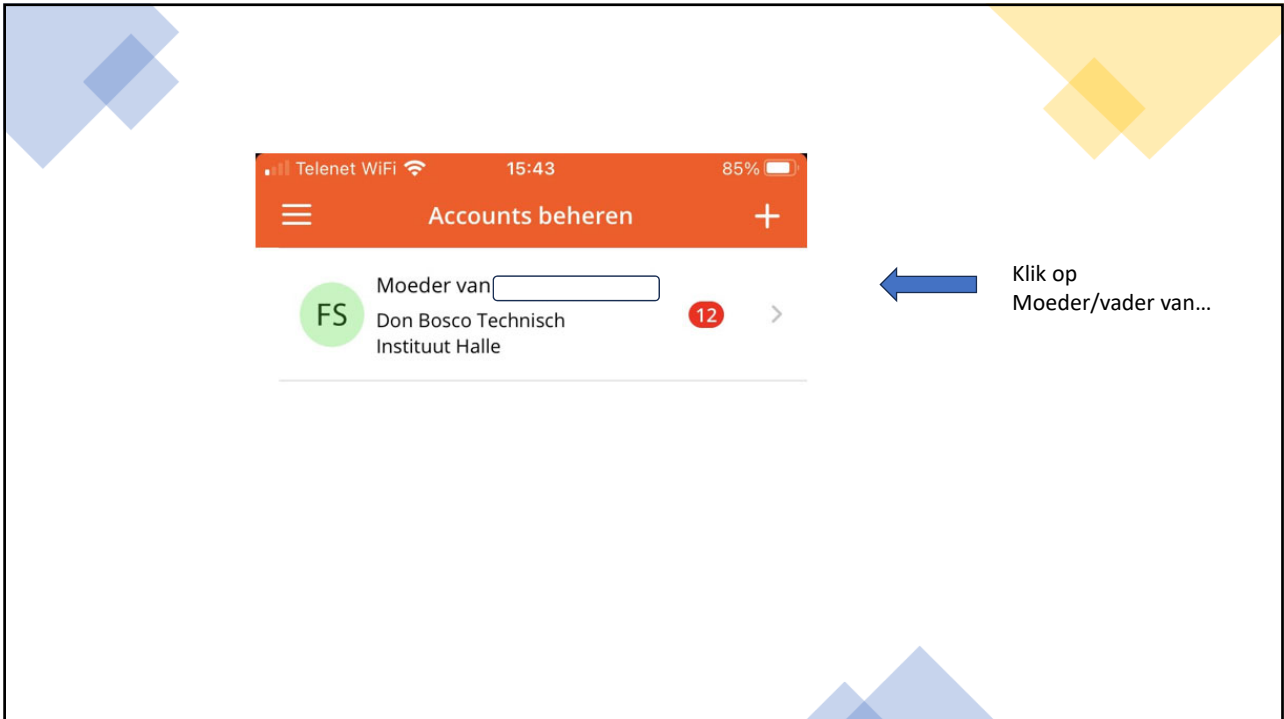

Aanmelden met Microsoft

← Ouders melden aan met gebruikersnaam en wachtwoord.

← Leerlingen melden aan via knop Microsoft.

Klik linksboven op 

Onderstaand menu komt tevoorschijn, klik dan op 

Niet aangemeld

Selecteer een account of voeg een account toe

Moeder van  
 Don Bosco Technisch  
Instituut Halle

 Account toevoegen

 Accounts beheren

 Klik op Accounts beheren

The screenshot shows a mobile app interface for registration. At the top, there are three buttons: 'Annuleer', 'Ontbrekende gegevens', and 'Bewaar'. Below this is a message: 'Om je te kunnen bereiken is het belangrijk dat we over je correcte gegevens beschikken. Vul de informatie daarom in de volgende schermen verder aan.' The form fields are: 'Voornaam \*', 'Naam \*', 'E-mailadres \*' (with a sub-note: 'Er zal een bevestigingsmail verstuurd worden om dit e-mailadres te bevestigen.'), 'Telefoonnummer', 'Gsm-nummer', and 'Type \*' (with a dropdown menu showing 'Moeder'). At the bottom, there is a note: '\* Verplichte velden' and a partially visible note: 'In profielgegevens kan je steeds wijzigen in het...'. A blue arrow points from the text 'Vul de nodige gegevens in en klik dan rechtsboven op Bewaar.' to the 'Bewaar' button.