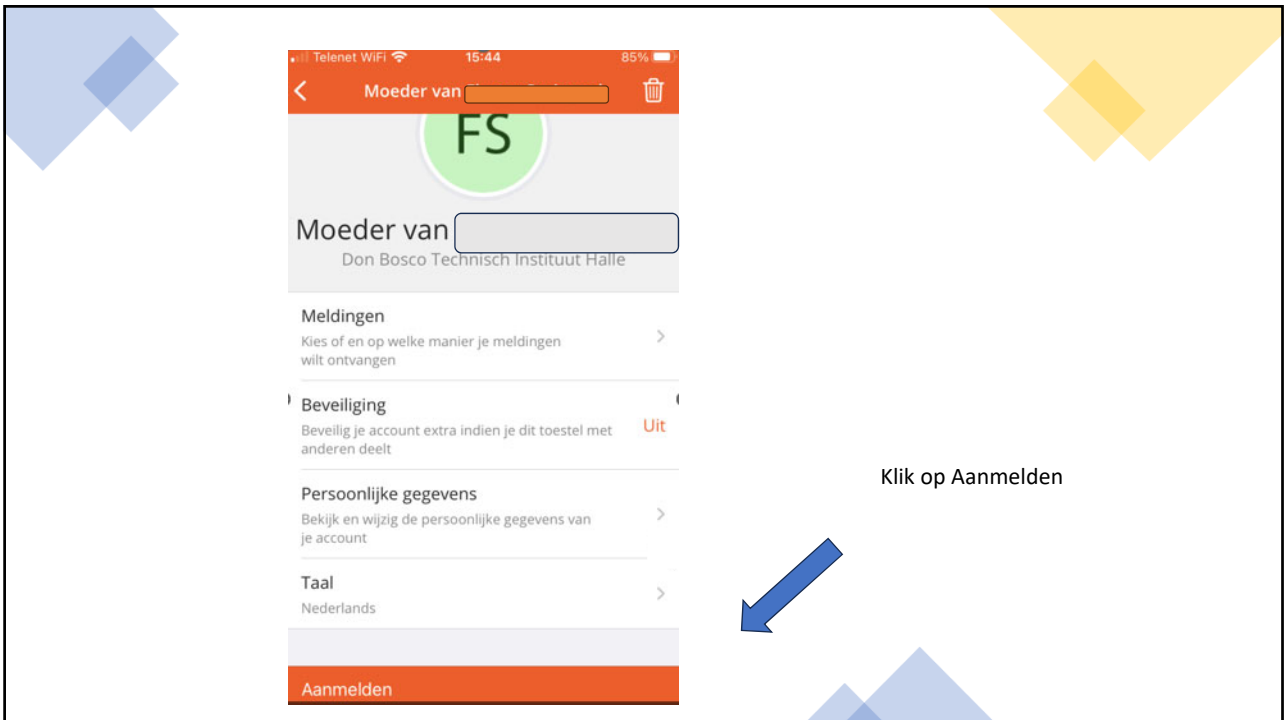

Aanmelden met Microsoft

← Ouders melden aan met gebruikersnaam en wachtwoord.

← Leerlingen melden aan via knop Microsoft.

Klik linksboven op 

Onderstaand menu komt tevoorschijn, klik dan op 

Niet aangemeld

Selecteer een account of voeg een account toe

Moeder van  
 Don Bosco Technisch  
Instituut Halle

 Account toevoegen

 Accounts beheren

 Klik op Accounts beheren

The screenshot shows a mobile app interface for registration. At the top, there are three buttons: 'Annuleer', 'Ontbrekende gegevens', and 'Bewaar'. Below this is a message: 'Om je te kunnen bereiken is het belangrijk dat we over je correcte gegevens beschikken. Vul de informatie daarom in de volgende schermen verder aan.' The form fields are: 'Voornaam \*', 'Naam \*', 'E-mailadres \*' (with a sub-note: 'Er zal een bevestigingsmail verstuurd worden om dit e-mailadres te bevestigen.'), 'Telefoonnummer', 'Gsm-nummer', and 'Type \*' (with a dropdown menu showing 'Moeder'). At the bottom, there is a note: '\* Verplichte velden' and a partially visible note: 'In profielgegevens kan je steeds wijzigen in het...'. A blue arrow points from the text 'Vul de nodige gegevens in en klik dan rechtsboven op Bewaar.' to the 'Bewaar' button.